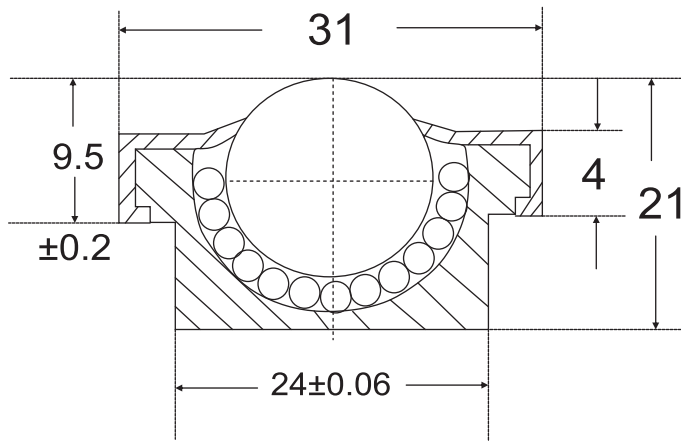

Au15 (SP15)

| کد کاس | سایز ساچمه | | تحمل بار | وزن | قیمت | |
|-------------|------------|------|----------|------|------|-------|
| | m/m | inch | | | دلار | تومان |
| AU16 (SP15) | 15.875 | 5/8" | 60 | 0.06 | | |